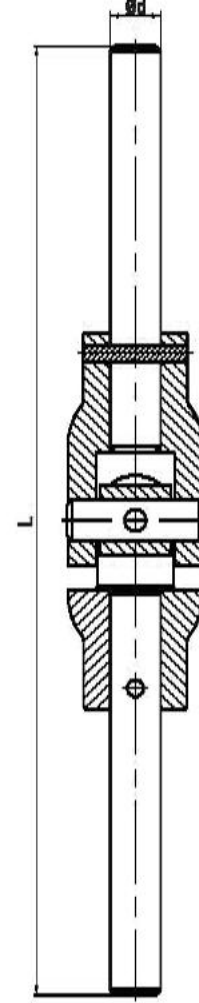

**SOYVALVE**

**Mafsal / Joint**

**Dünyanın Vanasını Üretiyoruz / We Produce The World's Valve**

NO	PARÇA ADI	PART NAME	MALZEME / MATERIAL
1	GÖVDE	BODY	RG6
2	MİL	STEM	SAE 1040
3	PİM	PIN	SAE 1040
4	TUTUÇLU KÜP	CUBE	CuZn39Pb3
5	MERKEZLEME PİMİ	CENTER PIN	AISI 304
6	SIVATA & SOMUN	BOLT & NUT	AISI 304

ÖLÇÜ	DIMENSION	Ød	L	KG
KÜÇÜK BOY MAFSAL	SMALL JOINT	20	375	2,75
BÜYÜK BOY MAFSAL	LARGE JOINT	26	435	4,35